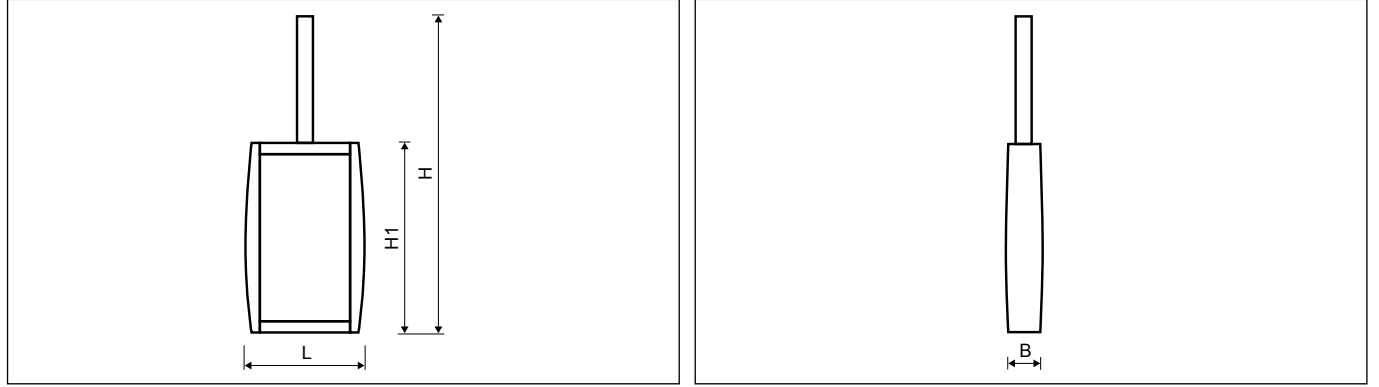

BLUETOOTH RECEIVER

RADYO ALICISI

TEKNİK ÖZELLİKLER

BLUETOOTH RECEIVER	
Versiyonlar / Frekans bandı	868,95 MHz veya 434,475 MHz
Radyo menzili	400 m'ye kadar, ortam koşullarına bağlı olarak
Bluetooth özelliği	2,4 GHz, versiyon 1.1, sınıf 2
Bluetooth menzili	10 m'ye kadar
Veri iletim hızı	115,2 kbit/s

ORTAM KOŞULLARI

BLUETOOTH RECEIVER	
Çalışma ortamı sıcaklığı	°C 0 ... 60
Saklama ortamı sıcaklığı	°C -20 ... 60
Nem	% 10 ... 70
Koruma sınıfı	IP 54

BOYUTLAR

BLUETOOTH RECEIVER	
Uzunluk	L mm 96
Genişlik	B mm 29
Yükseklik	H mm 250
Yükseklik	H1 mm 155